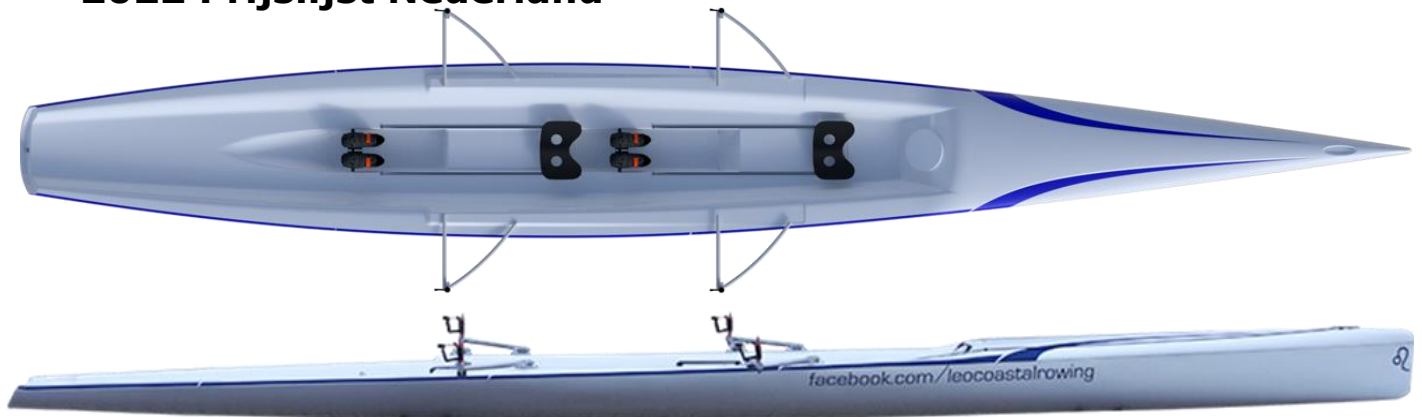

2022 Prijslijst Nederland

Leo Coastal C2X dubbel glasfiber € 8.100

Vacuüm infusie met Soric ® verticale PU versterking.

Leo Coastal C2X dubbel carbon € 9.700

Vacuüm infusie met Soric ® 100 % Carbon/vinylester epoxy.

Conform de FISA Coastal Rowing Regulations

Lengte : 7,50 m

Breedte : 1,00 m

Gewicht : Glasfiber 60 kg / Carbon 54 kg

Opties & accessoires:

Rompkleur anders dan wit		€ 150
Kielstrip (extra bescherming voor 'beaching')		€ 150
Kleur striping		inclusief
Opklapbare riggers		inclusief
Rowfit Active verstelbare roeischoenen M/L	per paar	€ 150
Practic aluminium strandtrolley		€ 570
Boothoes		€ 650
Brača Sport riemen Standard	per set	€ 540
Brača Sport riemen Coastal Nano Ultra Light	per set	€ 620